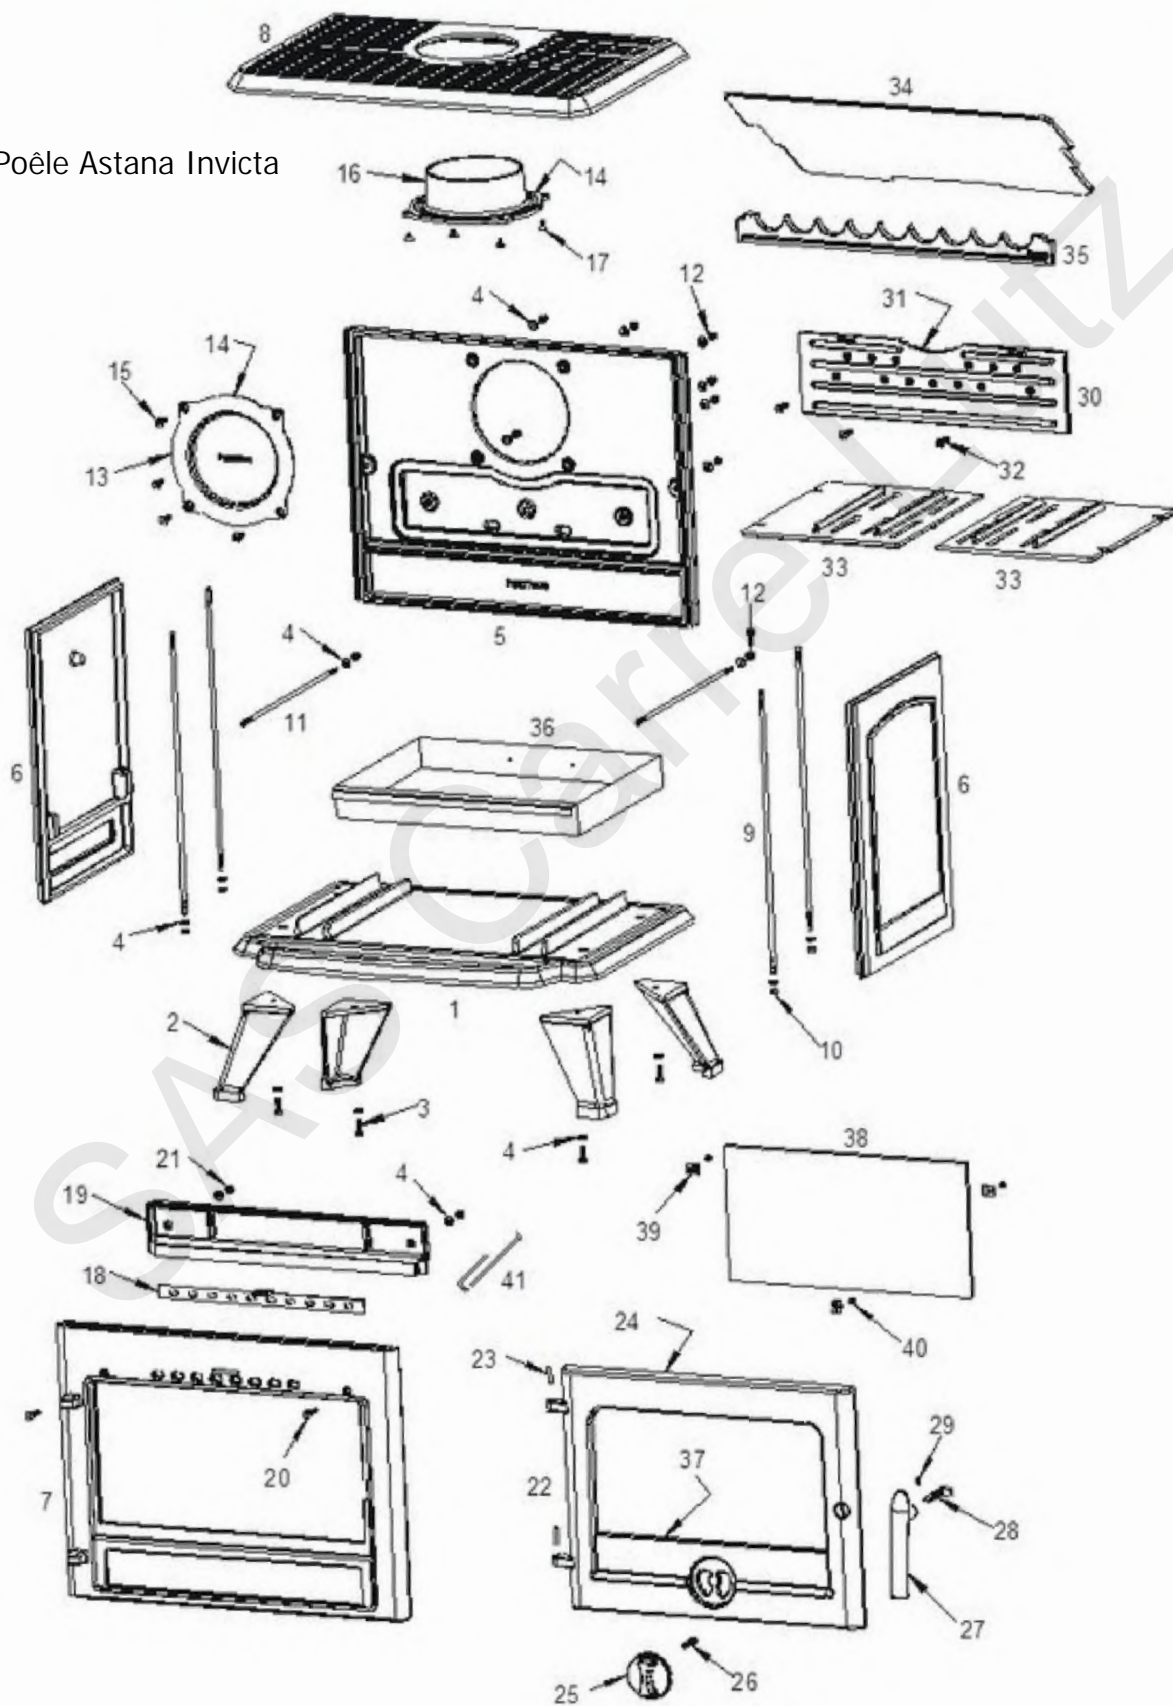

P601484 Poêle Astana Invicta

Repère	Référence	Produit
2	F610184U	PIED POELE ASTANA
3	AV8406200	VAM TH M06X020 BRUT CL.6.8
13	F610228B	TAMPON POELE 0 150
14	AI303005	JOINT THERMOCORDE D5
15	AV8636200	VAM FHC M06X020 BRUT CL.10.9
16	F610271B	BUSE POELE 0 150
18	AT610184A	REGISTRE AIR SECONDAIRE
22	F610759U	PORTE POELE ASTANA NM
23	AV6305300	GOUPILLE CANNELEE G2 5X30 BRUT
24	AI303008	JOINT THERMOCORDE D8
25	F610186U	VENTURI POELE ASTANA
26	AV8406300	VAM TH M06X030 BRUT CL.6.8
27	F610698U	POIGNEE POELE BALAMI/CHATEL
28	AS610199A	MENTONNET POELE MANDOR
29	AV8706080	VAM STHCPLT M06X08 BRUT CL14.9
30	F610767B	TAQUE POELE ASTEMIS
32	AV8636250	VAM FHC M06X025 BRUT CL.10.9
33	F610181B-B	GRILLE ASTANA/SAMARA/ASTEMIS 255X302
35	F610127B	CHENET POELE ASTANA
36	AT610104A	TIROIR CENDRIER POELE CAROLO
37	AI010080	JOINT THERMOC.PT 7X3 GDA/B200M

38	AX601484A	VITRE POELE ASTANA
39	AS700180A	CLAMS DE VITRE
40	AV8644067	VAM TCPZ M04X06 Zn CL.4.8
41	AS800255	MAIN FROIDE D6 TOUTES SAUF 750
ACC	AD49523	GANT ANTI CHALEUR BOUCLETTE
ACC	AI601003	COLLE REFRAC. 30 ML
-	F610181AMB	DEMI GRILLE ANCIEN MODELE 255X325
-	AV4100060	RONDELLE M M06 BRUT
-	AV7140060	ECROU BORGNE M6 BRUT